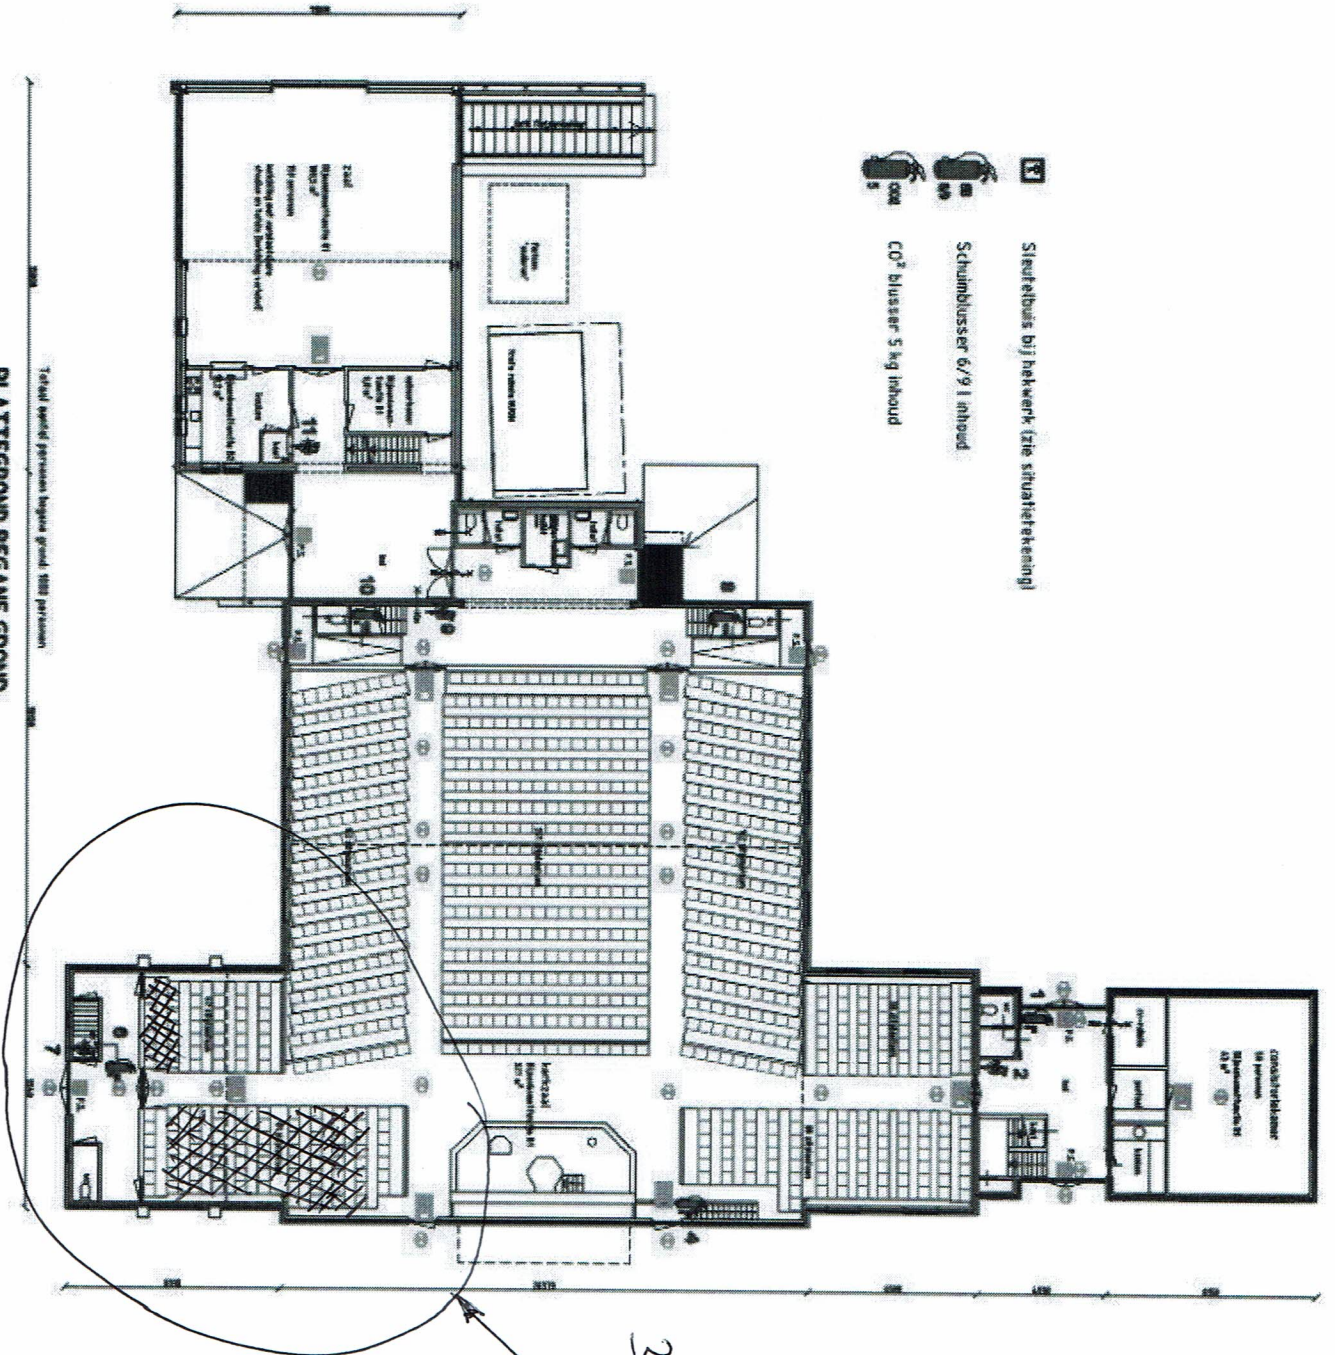

Totaal aantal personen bijeen grond: 1028 personen  
**PLATTEGROND BEGANE GROND**

-  Stortelbus bij netwerk (zie situatierkening)
-  Schuimblusser 6/9 l inhoud
-  CO2 blusser 5 kg inhoud

23-09-2021.  
 gearceerde  
 gedeelte  
 bestemd  
 voor plaatsen  
 op 1,50 m  
 afstand.